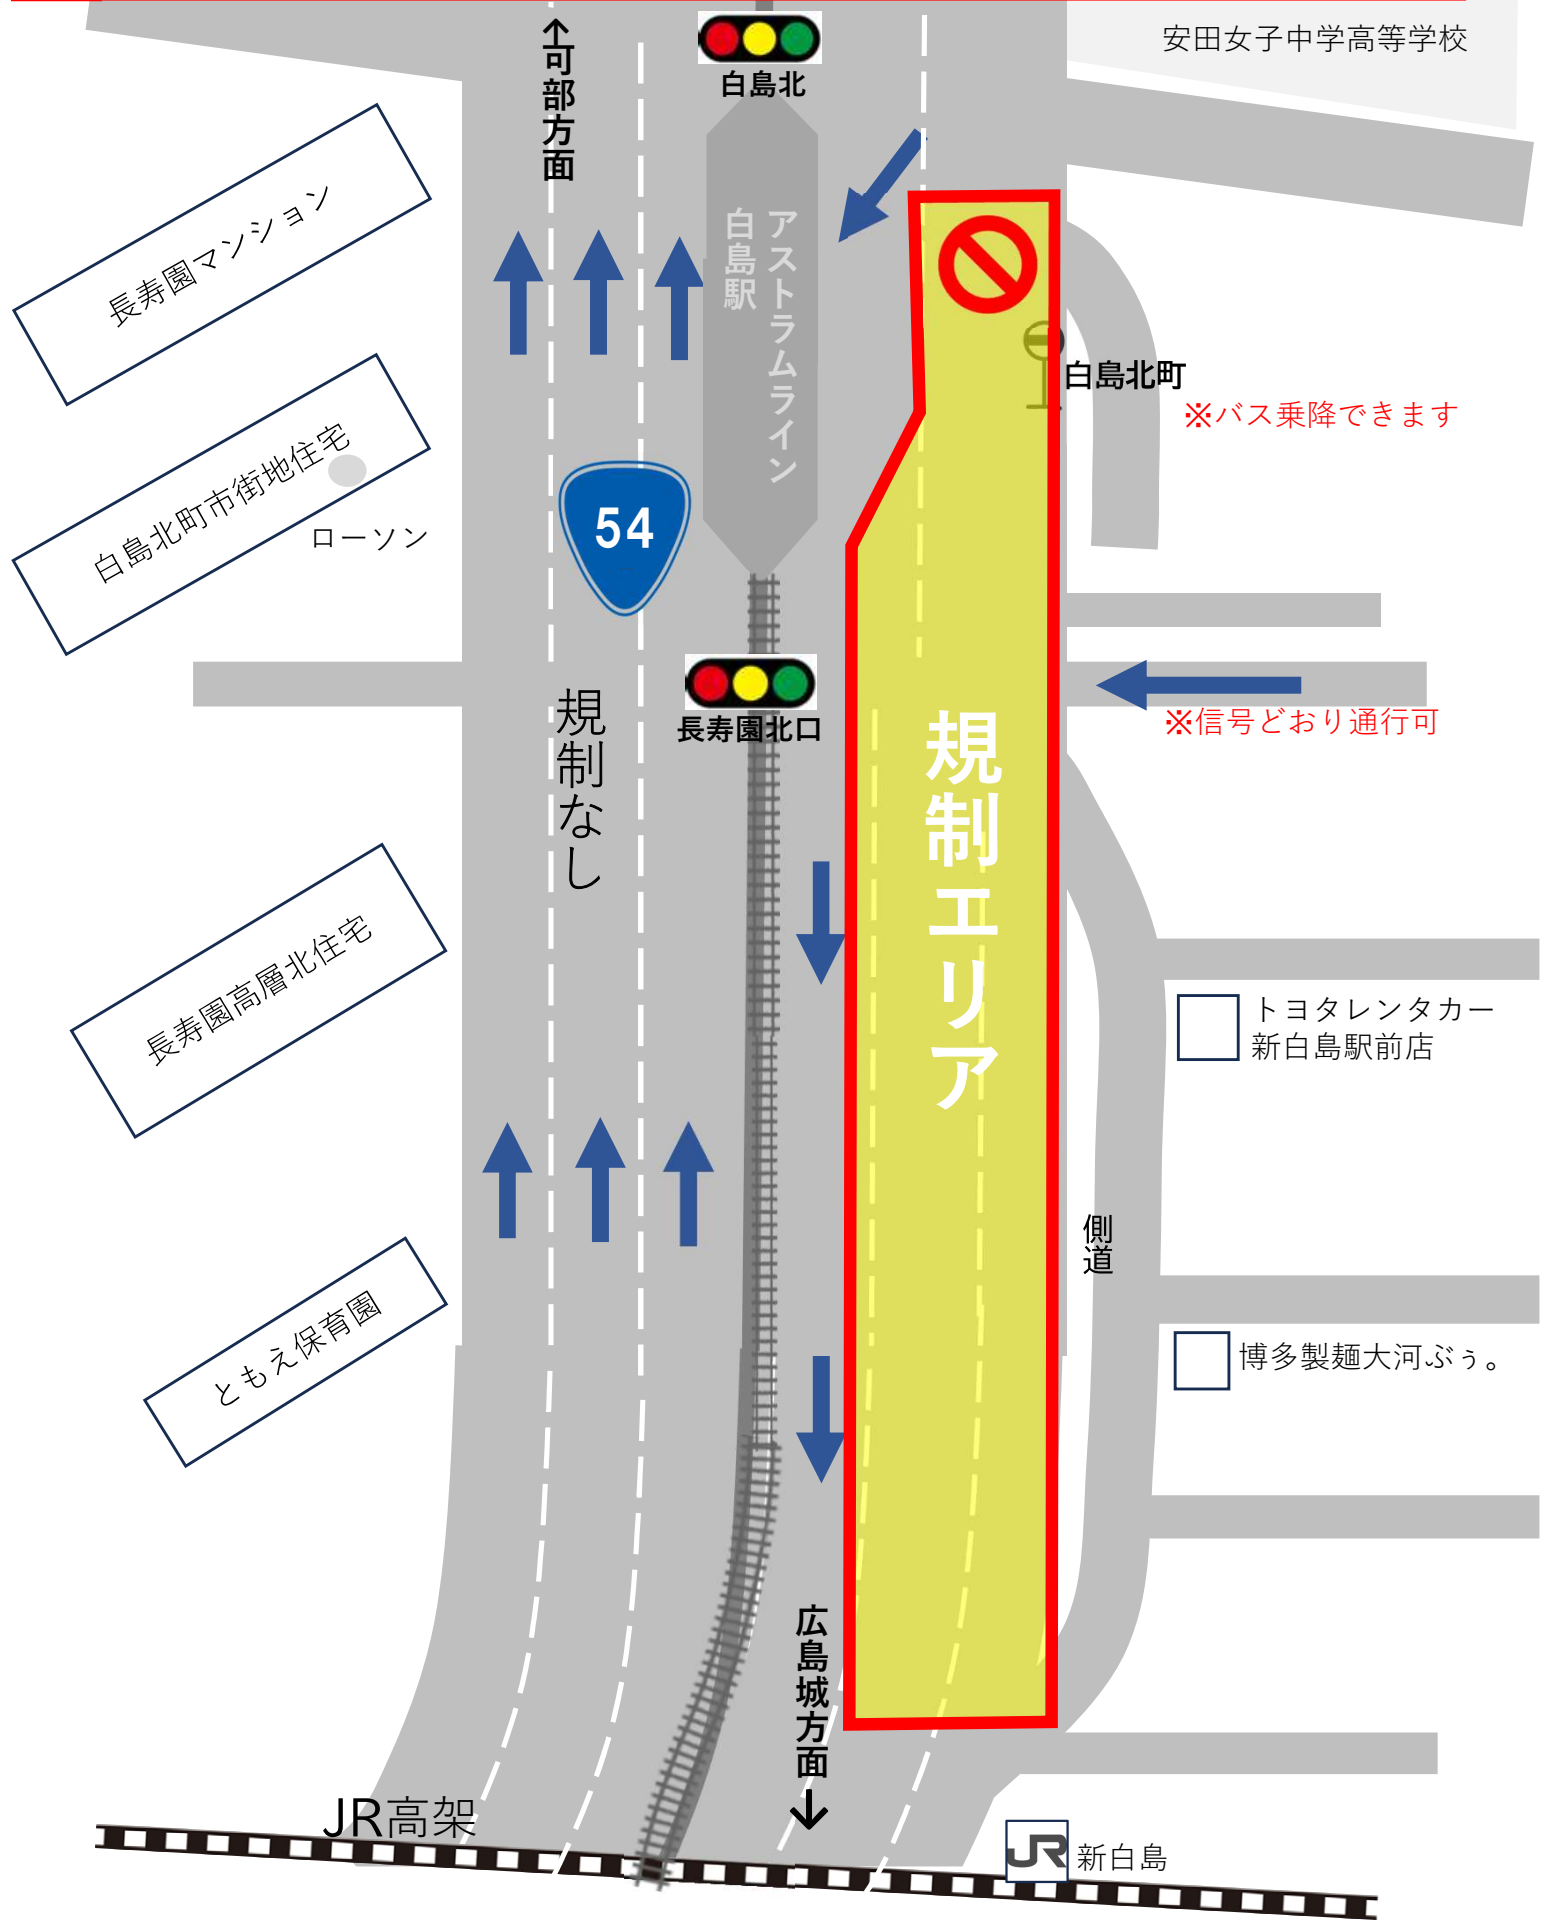

⑥2月27日（金）9時～16時ごろ ※悪天候等の場合は2月28日(土)に順延

広島市中区白島 国道54号線（白島駅北交差点～JR高架付近）

【一部車線規制】※南向き車線のみ（断続的に規制）

規制エリア

南向き

2車線規制

④2月27日(金) 9時~16時ごろ

中区白島 (国道54号線) 白島駅北交差点~

(断続的に規制)

JR高架付近

■実施日

2026年2月27日（金）※雨天予備日 2月28日（土）

■規制時間帯

9：00～16：00

■実施区間

広島市中区白島（国道54号線）白島駅北交差点付近～JR高架付近まで）

■交通の規制内容について

上記区間内において安全上、二車線規制を行います。**10分間程度の規制を複数回行い、渋滞の様子をみて随時規制解除を挟みつつ撮影**してまいりますので、ご容赦ください。

※規制区域が渋滞する可能性があるため、撮影エリア外からの迂回通行についてご協力をお願いいたします。

※撮影エリア内からしか出入りができない建物につきましては、誘導員を配置し適宜対応いたします。

■歩行者の通行について

規制区間内において、歩行者の皆様は歩道を通行していただけますが、歩道にエキストラ出演者が多数集まりますので、安全確保のため、誘導員の指示に従って通行していただきますようお願いいたします。

■撮影中について

- ・撮影エリア内の店舗等については、通常どおり営業しております。
- ・撮影エリア内建物・店舗に御用の車両や歩行者につきましては、本番中及びテスト中、また安全確保が必要な場合には、危険のないよう誘導員がご案内させていただくことがございます。
- ・撮影現場や撮影に関する情報をSNS等に掲載されますと、見学者が集まり、近隣の皆様へご迷惑をおかけする恐れがあります。情報の取り扱いにつきまして、何卒ご配慮・ご協力をお願いいたします。